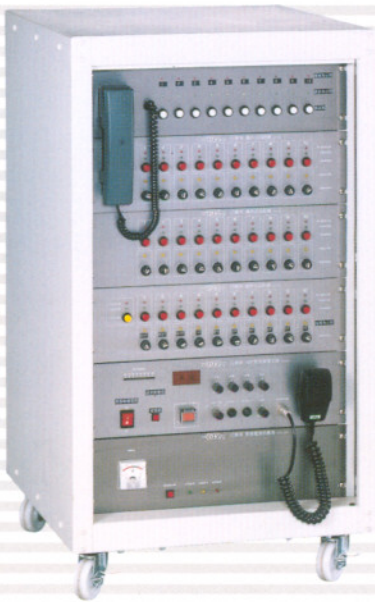

高速電子專業製造各類廣播系統至今已四十多年，為配合消防法及增進建築物的安全，乃研發各式緊急廣播設備以盡企業之社會責任。

高速電子積多年對緊急，業務用廣播設備設計經驗，所製造消防緊急廣播系統完全符合最新消防法規，並且功能俱全，於緊急狀況發生時能作最正確的動作。

機櫃型

前開型

壁掛型

桌上型

功能說明

- 本機可擴充TUNER，CD，TAPE作為平時業務廣播之用
- 廣播回路可依個案實際樓層區域設定連動廣播，並可以手動方式作全區或個別樓層廣播
- 可與火災受信總機連動
- 可連接手動啟動及緊急電話啟動連動廣播
- 可強制啟動緊急廣播，當廣播主機電源開關於OFF狀態時，即處於消防待機中，自動偵測外來移報信號打開廣播主機電源，作自動語音警報告警
- 設有手動強制廣播按鍵及內含監聽喇叭，以利緊急狀況時人員操作
- 設有緊急麥克風，於緊急狀況時可強制切斷所有音源，以利操作人員作疏散指示
- 設有觸控式回路機，可依實際狀況擴充回路機
- 每回路設有故障指示功能，可偵測喇叭外線配線有無短路
- 本機平時使用一般AC電源，於AC斷電時自動啟動預備電源，預備電源並附有自動充電功能及電壓指示表
- 本主機可擴充輸出功率
- 型錄僅供參考，出貨以實機為準